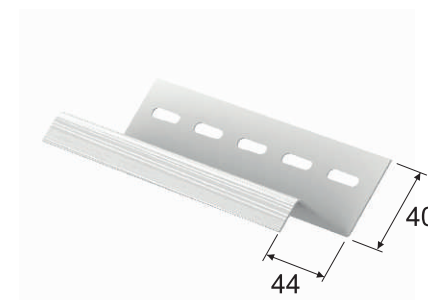

сливная планка

* длина каждой планки 3050 мм