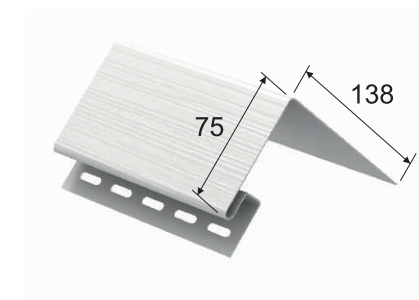

# АКСЕССУАРЫ к сайдингу

начальная планка

наружный угол 50/73 мм

J-планка

внутренний угол

H-планка

околооконная планка

J-фаска

наличник

завершающая планка

сливная планка

\* длина каждой планки 3050 мм

	лиственница	сланец	камень	кирпич	кедр	ель	дуб	ясень	корабельный брус
начальная планка									•
наружный угол 73 мм	•	•	•	•	•		•	•	•
наружный угол 50 мм						•			
J-планка	•	•	•	•	•	•	•	•	•
внутренний угол	•	•	•	•	•	•	•	•	•
H-планка					•	•	•	•	•
околооконная планка					•	•	•	•	•
J-фаска					•	•	•		
наличник									•
завершающая планка					•	•	•	•	•
сливная планка									•