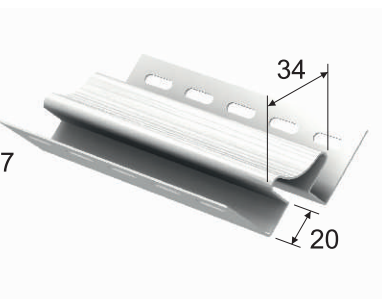

# АКСЕССУАРЫ к сайдингу

начальная планка

наружный угол 50/73 мм

J-планка

внутренний угол

H-планка

околооконная планка

J-фаска

наличник

завершающая планка

сливная планка

\* длина каждой планки 3050 мм

	лиственница	сланец	камень	кирпич	кедр	ель	дуб	ясень	корабельный брус
начальная планка									•
наружный угол 73 мм	•	•	•	•	•		•	•	•
наружный угол 50 мм						•			
J-планка	•	•	•	•	•	•	•	•	•
внутренний угол	•	•	•	•	•	•	•	•	•
H-планка					•	•	•	•	•
околооконная планка					•	•	•	•	•
J-фаска					•	•	•		
наличник									•
завершающая планка					•	•	•	•	•
сливная планка									•