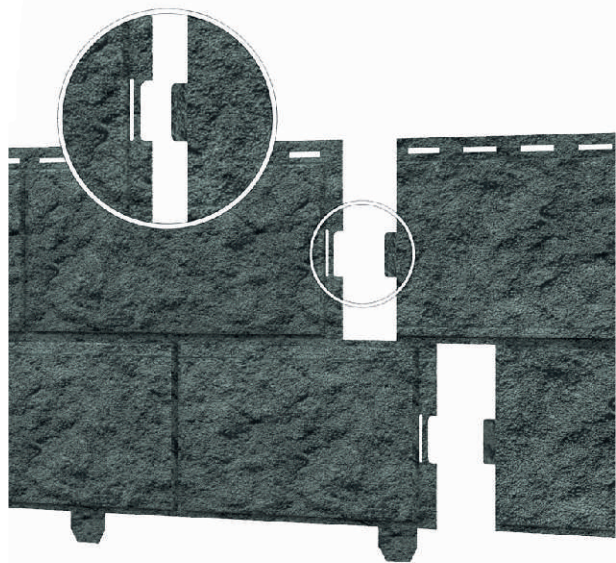

STONE HOUSE

камень

Сайдинг Стоун Хаус камень - фасадная панель, повторяющая фактуру настоящего камня. Материал, обладающий безупречными техническими характеристиками. Надежен, долговечен и устойчив к воздействию внешней среды. Сайдинг Стоун Хаус камень станет синонимом оригинальности, красоты и качества строительно-отделочных материалов.

Размер панели 3025x225 мм