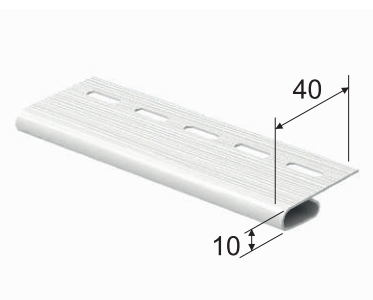

# АКСЕССУАРЫ к сайдингу

начальная планка

наружный угол 50/73 мм

J-планка

внутренний угол

H-планка

околооконная планка

J-фаска

наличник

завершающая планка

сливная планка

\* длина каждой планки 3050 мм

	лиственница	сланец	камень	кирпич	кедр	ель	дуб	ясень	корабельный брус
начальная планка									•
наружный угол 73 мм	•	•	•	•	•		•	•	•
наружный угол 50 мм						•			
J-планка	•	•	•	•	•	•	•	•	•
внутренний угол	•	•	•	•	•	•	•	•	•
H-планка					•	•	•	•	•
околооконная планка					•	•	•	•	•
J-фаска					•	•	•		
наличник									•
завершающая планка					•	•	•	•	•
сливная планка									•