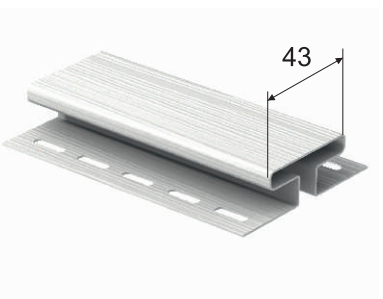

# АКСЕССУАРЫ к сайдингу

начальная планка

наружный угол 50/73 мм

J-планка

внутренний угол

H-планка

околооконная планка

J-фаска

наличник

завершающая планка

сливная планка

\* длина каждой планки 3050 мм

	лиственница	сланец	камень	кирпич	кедр	ель	дуб	ясень	корабельный брус
начальная планка									•
наружный угол 73 мм	•	•	•	•	•		•	•	•
наружный угол 50 мм						•			
J-планка	•	•	•	•	•	•	•	•	•
внутренний угол	•	•	•	•	•	•	•	•	•
H-планка					•	•	•	•	•
околооконная планка					•	•	•	•	•
J-фаска					•	•	•		
наличник									•
завершающая планка					•	•	•	•	•
сливная планка									•