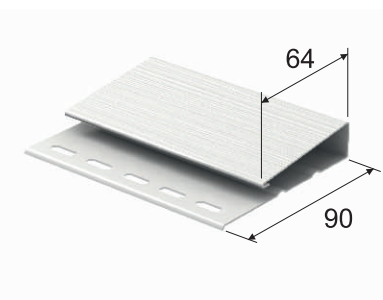

# АКСЕССУАРЫ к сайдингу

начальная планка

наружный угол 50/73 мм

J-планка

внутренний угол

H-планка

околооконная планка

J-фаска

наличник

завершающая планка

сливная планка

\* длина каждой планки 3050 мм

	лиственница	сланец	камень	кирпич	кедр	ель	дуб	ясень	корабельный брус
начальная планка									•
наружный угол 73 мм	•	•	•	•	•		•	•	•
наружный угол 50 мм						•			
J-планка	•	•	•	•	•	•	•	•	•
внутренний угол	•	•	•	•	•	•	•	•	•
H-планка					•	•	•	•	•
околооконная планка					•	•	•	•	•
J-фаска					•	•	•		
наличник									•
завершающая планка					•	•	•	•	•
сливная планка									•