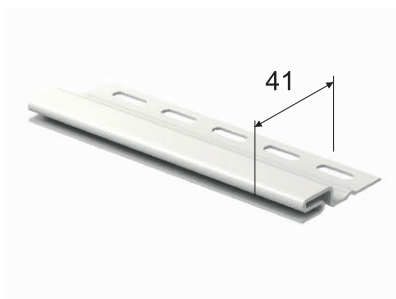

# АКСЕССУАРЫ к сайдингу

начальная планка

наружный угол 50/73 мм

J-планка

внутренний угол

H-планка

околооконная планка

J-фаска