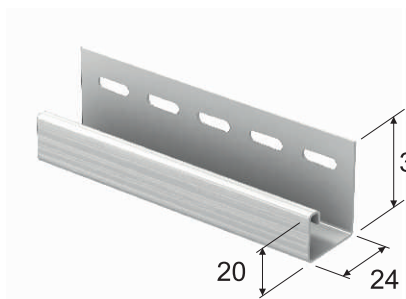

# АКСЕССУАРЫ к сайдингу

начальная планка

наружный угол 50/73 мм

J-планка

внутренний угол

H-планка

околооконная планка

J-фаска