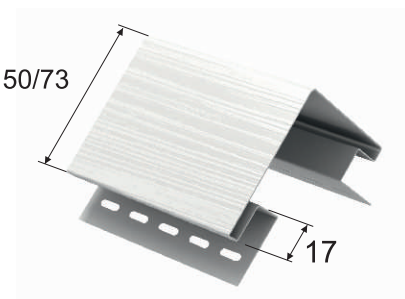

# АКСЕССУАРЫ к сайдингу

начальная планка

наружный угол 50/73 мм

J-планка

внутренний угол

H-планка

околооконная планка

J-фаска