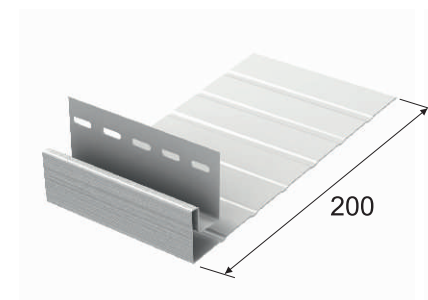

# АКСЕССУАРЫ к сайдингу

начальная планка

наружный угол 50/73 мм

J-планка

внутренний угол

H-планка

околооконная планка

J-фаска