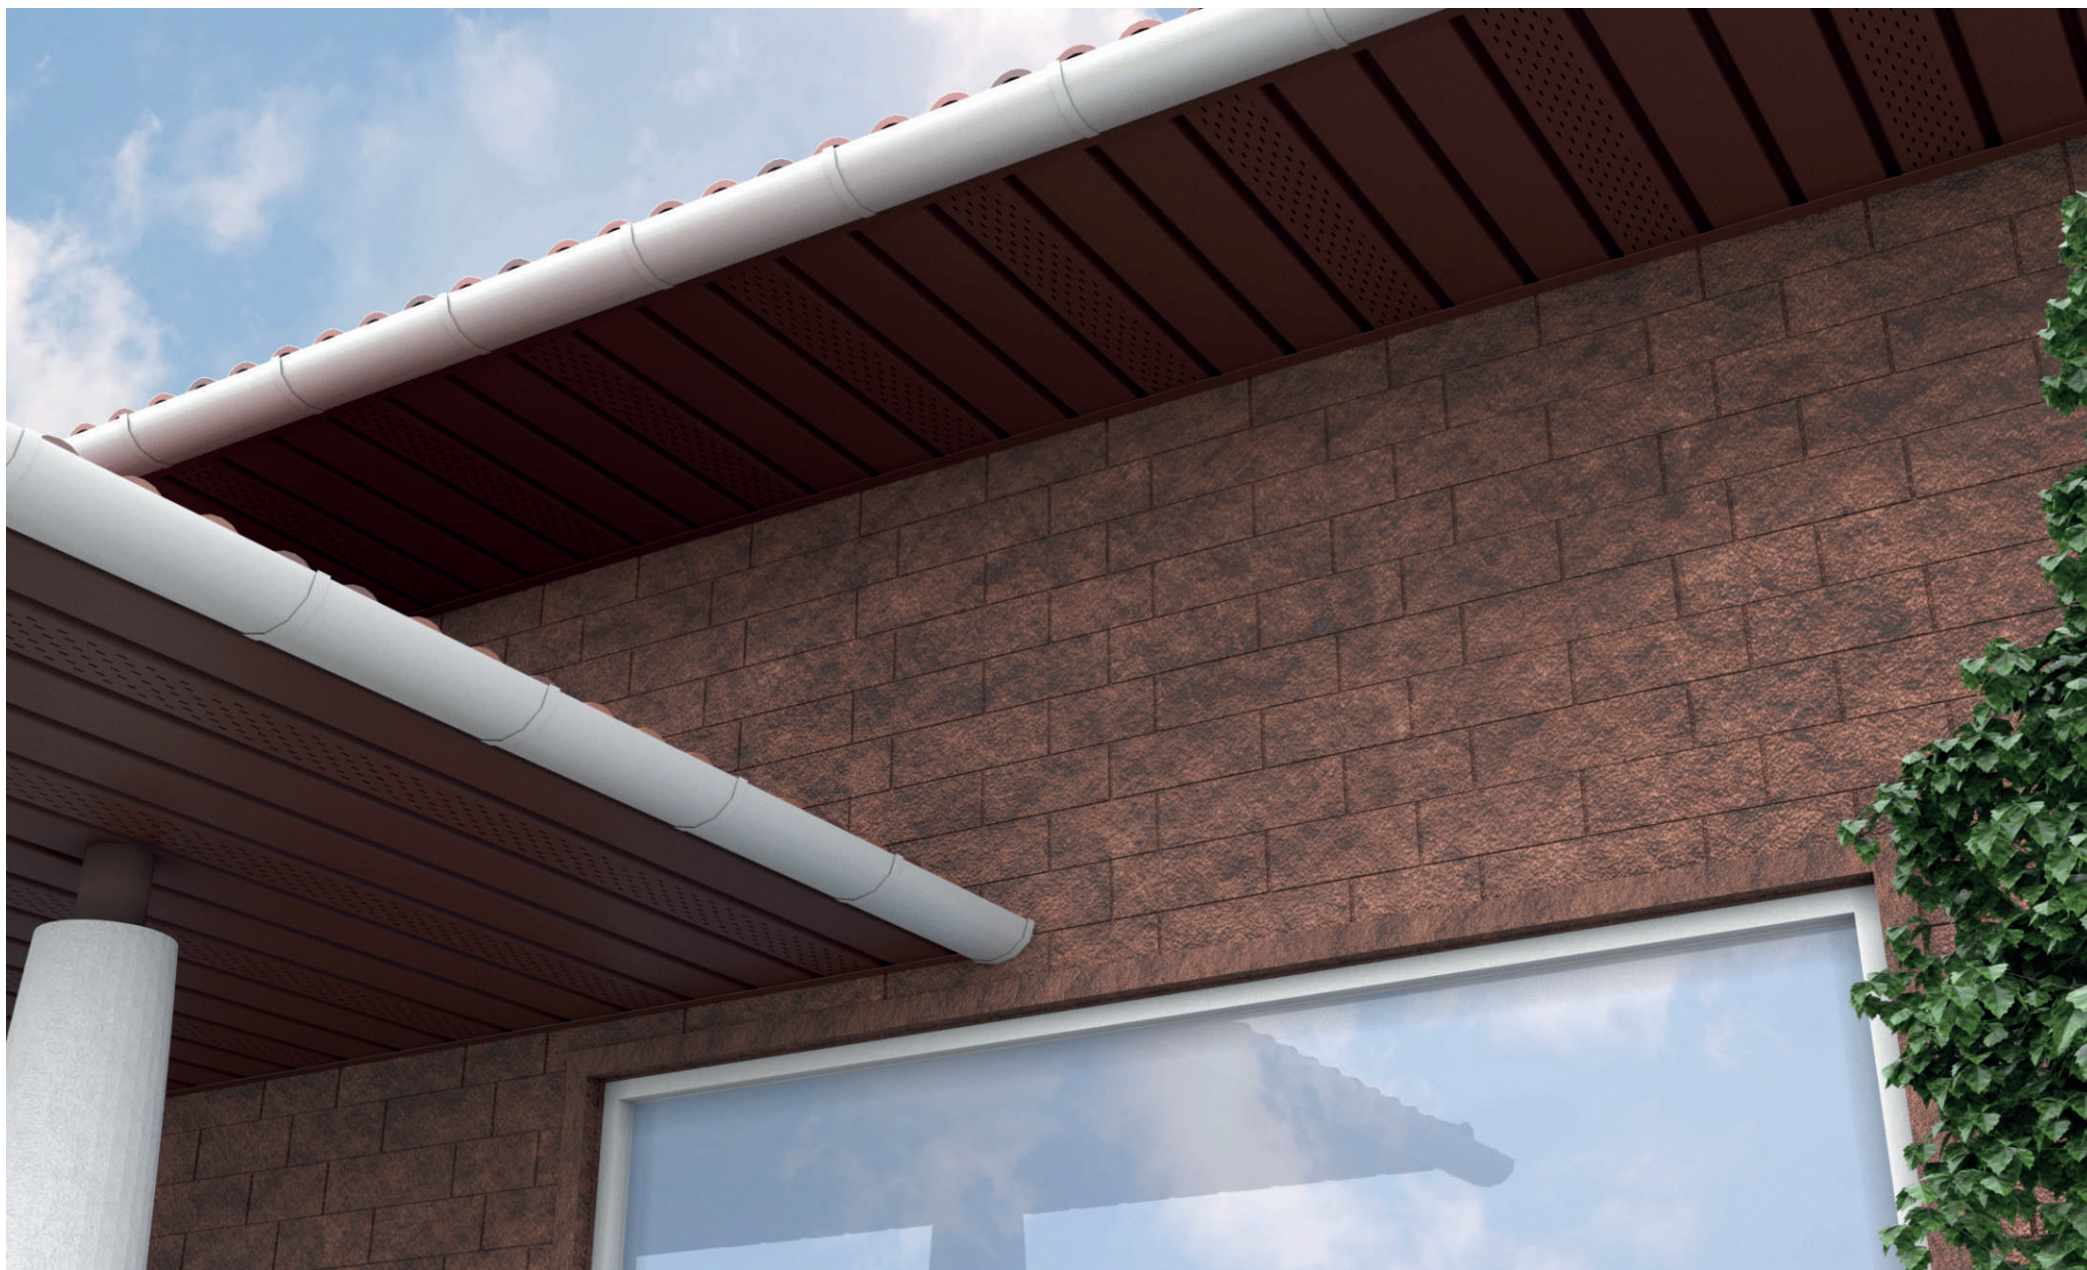

С софитом Ю-Пласт ваш дом будет дышать, а кровля прослужит дольше.

Размер панели 3000x300 мм

графитовый

белый

коричневый

Красота без усилий

Софит (коричневый, частичная перфорация)